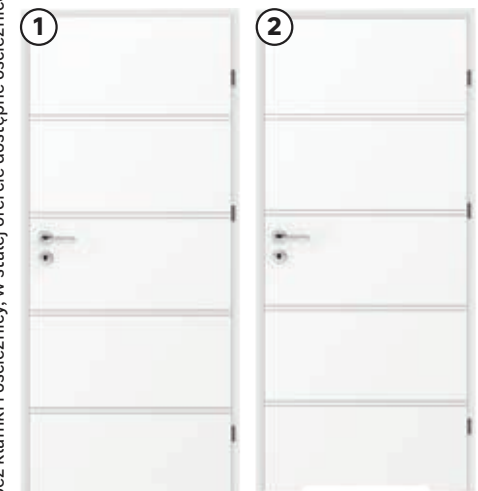

PORTA DRZWI

245,-/szt.
PROMOCJA

Seria TRIM* kolor: biały
① Skrzydło pełne szer.: 80 cm, kod: 44596153
② Skrzydło z podcięciem wentylacyjnym szer.: 70 cm, kod: 44808393
③ Dedykowana klamka ONYKS **69,90** kod: 45805984