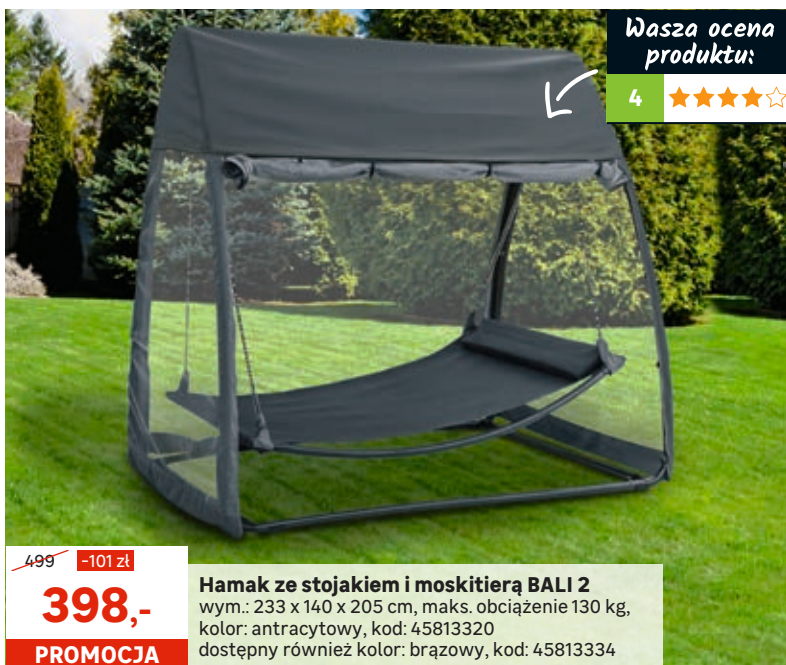

schowek na poduszki

stół dla 6 osób

~~139~~ -45%
75,99

PROMOCJA

Mebel ogrodowy BOLONIA mat. wyk.: stal

1 Krzesło ogrodowe wym.: 54 x 58 x 102 cm, kod: 45982552
2 Stół ogrodowy ~~349~~ **279,-** wym.: 120 x 80 x 72 cm kod: 45982510