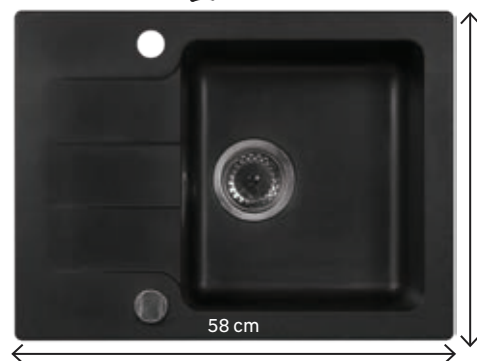

Nowa kuchnia
w **7 dni**
od projektu
po dostawę*

delinia

1. Pomiar
2. Projekt
3. Zamówienie i dostawa

Wasza ocena produktu:
4 ★★★★★

Wybierz swoją
kuchnię marzeń

i odbierz **100 zł**
za każdy kolejny
wydany **1000 zł.**

Sprawdź,
ile zyskasz**

KARTA
PODARUNKOWA

200zł

KARTA
PODAR.

300zł

500zł

**Regulamin dostępny w sklepie i na www.leroymerlin.pl
Oferta ważna od 02.06 do 15.07.2020 r.

delinia

Wasza ocena produktu:
4 ★★★★★