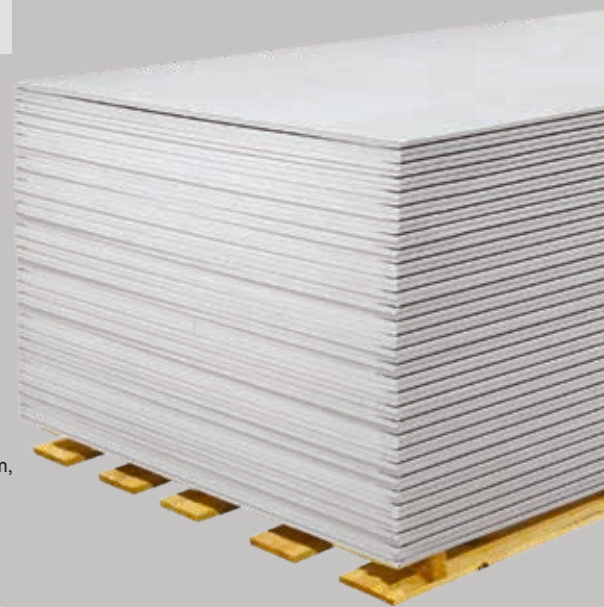

~~13,48~~ -11%
11,97/szt.
PROMOCJA

Płyta gipsowo-kartonowa GKB
wym.: 2000 x 1200 x 12,5 mm
kod: 42169372, cena za 1 m²: 4,99 zł

~~15,49~~ -10%
13,94/m²
PROMOCJA

Papa wierzchniego krycia ICOPAL TOP PYE PV250 S5,2
opak.: 5 m², kolor: szary
kod: 45452715
cena za opak.: 69,69 zł