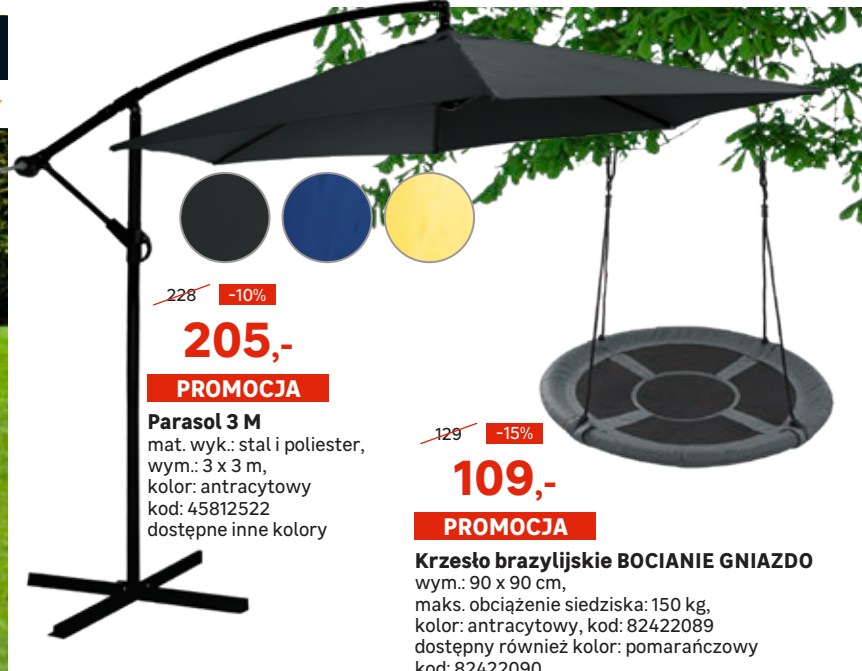

~~228~~ -10%
205,-

PROMOCJA

Parasol 3 M mat. wyk.: stal i poliester, wym.: 3 x 3 m, kolor: antracytowy kod: 45812522 dostępne inne kolory

~~129~~ -15%
109,-

PROMOCJA

Krzesło brazylijskie BOCIANIE GNIAZDO

wym.: 90 x 90 cm, maks. obciążenie siedziska: 150 kg, kolor: antracytowy, kod: 82422089 dostępny również kolor: pomarańczowy kod: 82422090