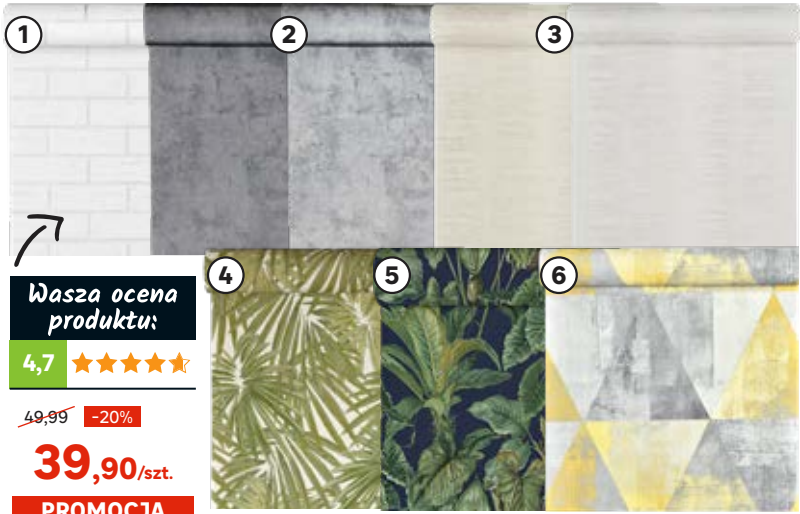

Dekoracje

NOWOŚĆ

Wasza ocena produktu:
4,7 ★★★★★

~~49,99~~ -20%

39,90/szt.

PROMOCJA

Tapety winylowe na flizelinie dostępne różne wzory i kolory

- 1 Tapeta CEGŁA kod: 45844351, cena za 1 m²: 7,49 zł
- 2 Tapeta NORMAN kod: 45964051, 45964065, cena za 1 m²: 7,49 zł
- 3 Tapeta ALCOR kod: 45737811, 45737853, cena za 1 m²: 7,49 zł
- 4 Tapeta SAZ kod: 82484760, cena za 1 m²: 7,49 zł
- 5 Tapeta PARADISIO ~~59,99~~ **49,90/szt.**, kod: 45949071, cena za 1 m²: 9,36 zł
- 6 Tapeta JOSIP ~~59,99~~ **49,90/szt.**, kod: 45948420, cena za 1 m²: 9,36 zł